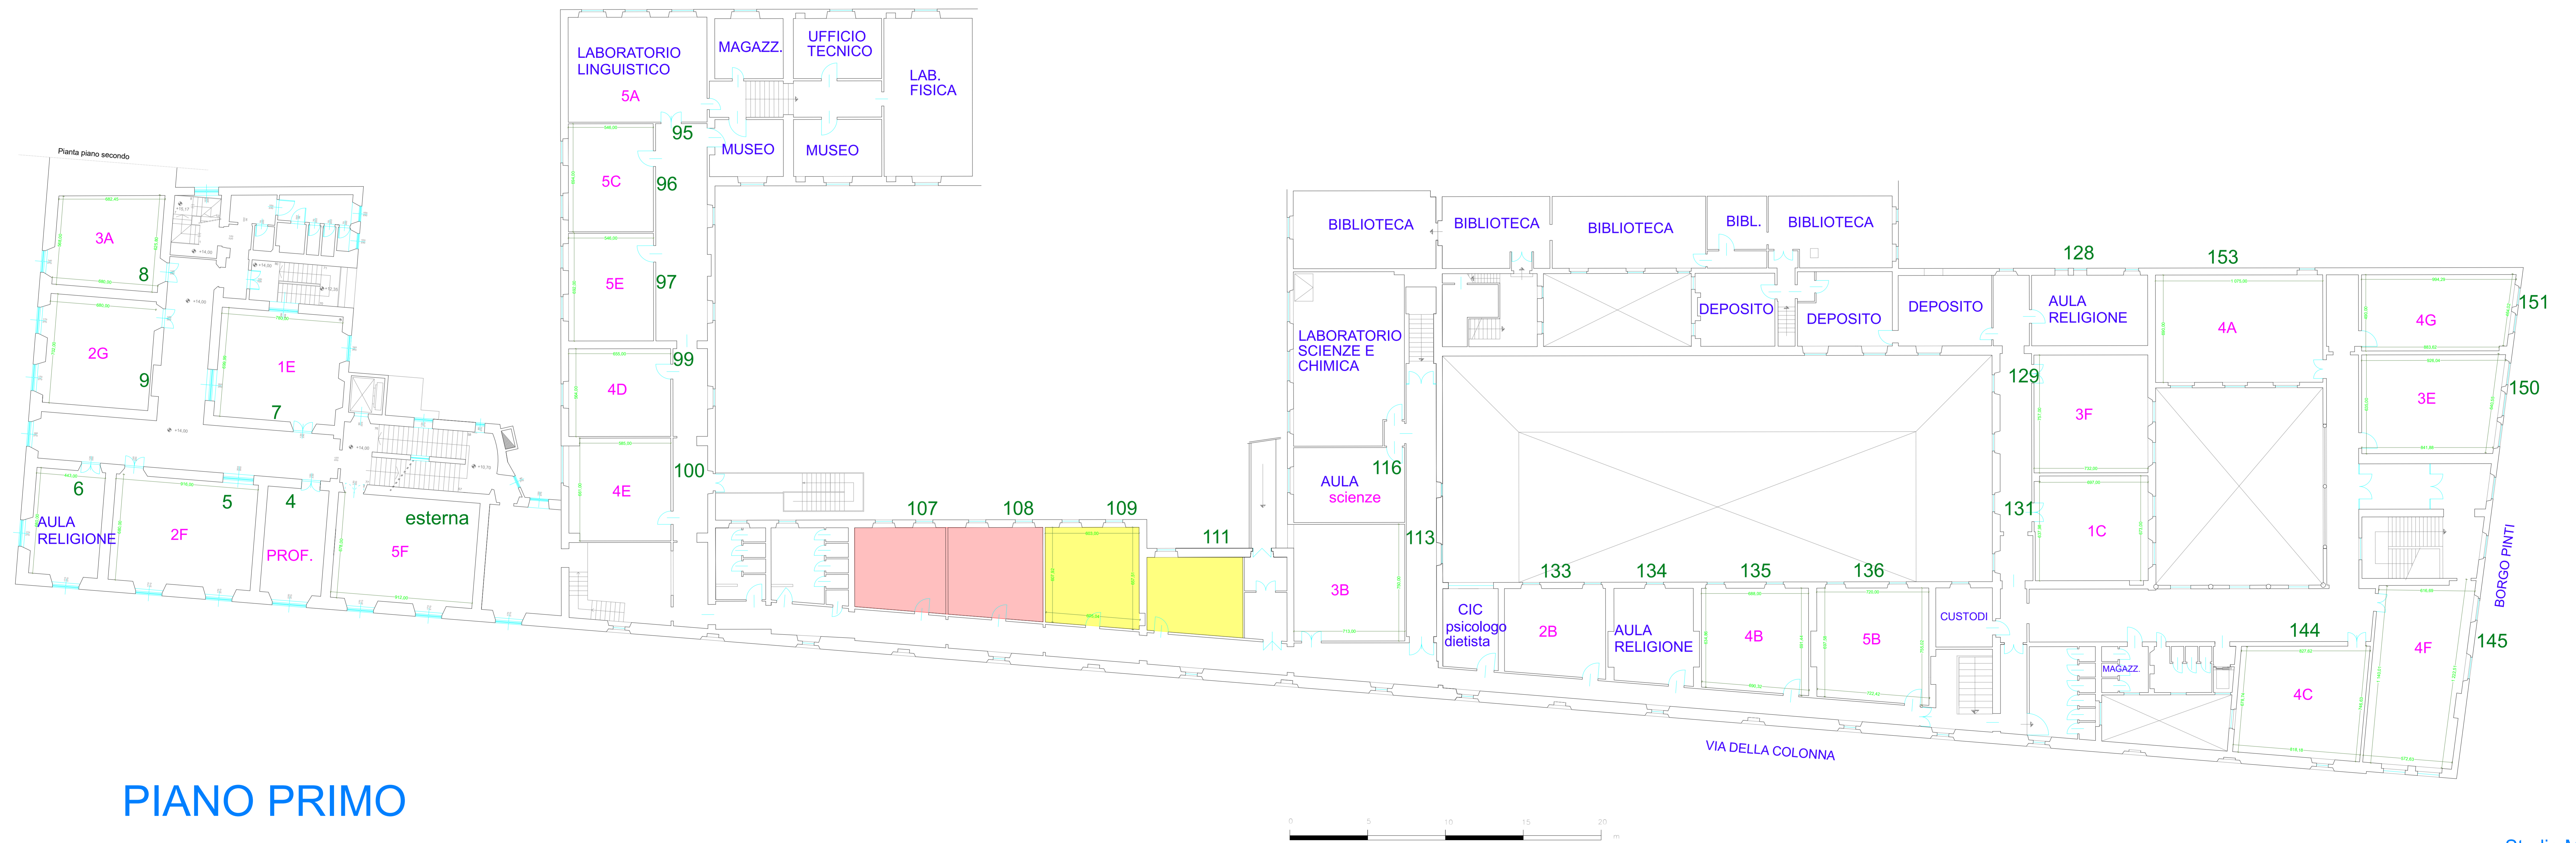

LICEO CLASSICO MICHELANGIOLO

via della Colonna 9
Firenze

LEGENDA:

- Aule chiuse
- Aule interessate dai lavori

PIANO PRIMO